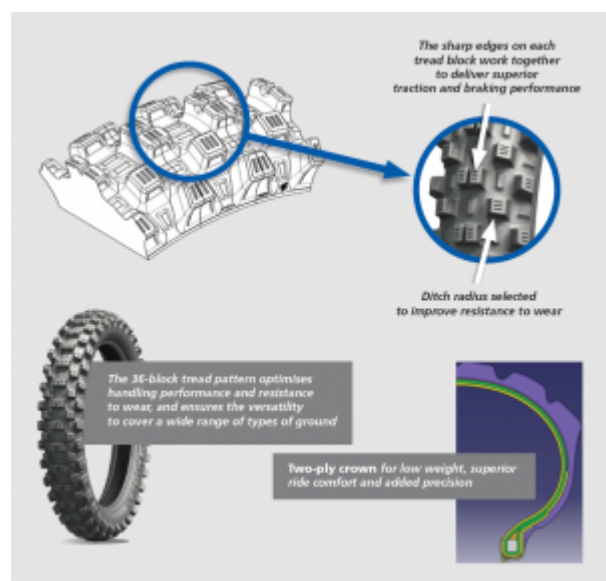

Michelin Tracker è un nuovo pneumatico progettato per rispondere ai bisogni del crescente numero di motociclisti che sono alla ricerca di un prodotto affidabile che permetta loro di divertirsi fuoristrada: è pensato per soddisfare le esigenze dei concorrenti amatoriali, così come di chi usa la moto per allenamento o svago, e può coprire uno spettro particolarmente ampio di terreni.

Grazie al suo nuovo design del battistrada, alla sua elasticità e all'eccezionale grip che offre, il Michelin Tracker è perfettamente adatto a correre su sabbia, fango e terra. È omologato anche per l'uso su strada, rendendolo ideale per moto omologate, enduro e trail come la Yamaha WR-F 450 e la Suzuki DR-Z 400.

Michelin Tracker: la costruzione

Un'attenzione particolare è stata dedicata al suo battistrada e alla corona, che è stata rinforzata per sopportare i colpi associati alla guida fuoristrada. Il design del battistrada innovativo di Michelin Tracker assicura trazione e prestazioni di frenata eccezionali anche nelle condizioni più difficili. Le barre che collegano i blocchi del battistrada forniscono una protezione aggiuntiva e migliorano la resistenza agli impatti, mentre la costruzione a due strati combina peso ridotto, comfort di guida e precisione direzionale.

● MICHELIN TRACKER inner tubes

| | SIZE | RECOMMENDED INNER TUBE |
|-------|---------------------|------------------------|
| FRONT | 80/100 - 21 518 TT | 25.80 |
| | 90/90 - 21 548 TT | 27.40 |
| REAR | 180/180 - 18 098 TT | 18.90 MICHELIN TRACKER |
| | 170/180 - 18 048 TT | 18.90 |
| | 120/90 - 18 628 TT | 18.90 |
| | 140/90 - 18 708 TT | 18.90 |
| | 150/90 - 18 818 TT | 18.90 |
| | 120/90 - 18 628 TT | 18.90 |