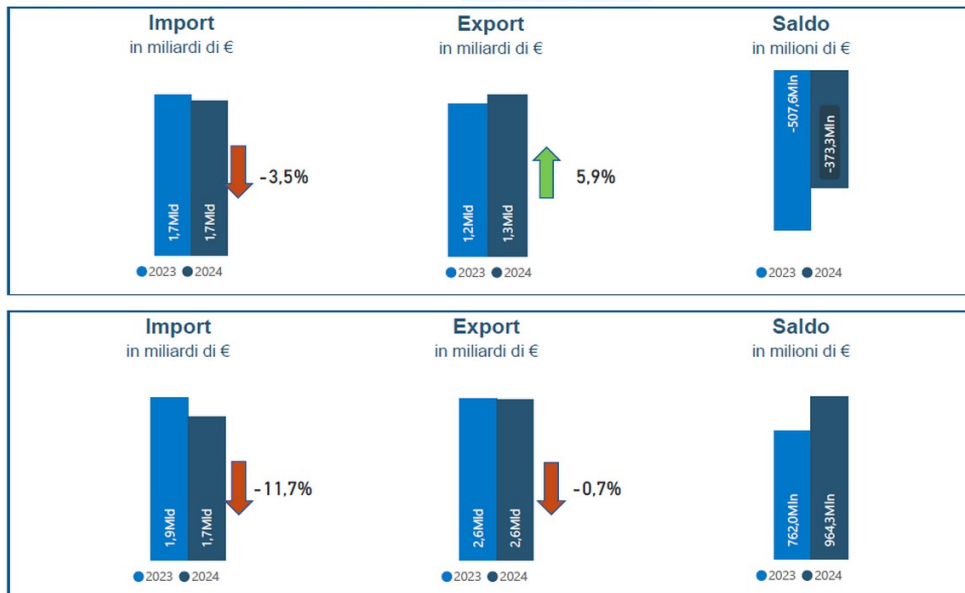

Focus trade automotive - 08/2024

Trade di componenti in Italia - Gomme e motori - Gennaio/agosto 2024

Caption:

Description:

Dimensions: 1600 x 910

aperture: 0

credit:

camera:

caption:

created_timestamp: 0

copyright:

focal_length: 0

iso: 0

shutter_speed: 0

title:

orientation: 0

keywords: Array