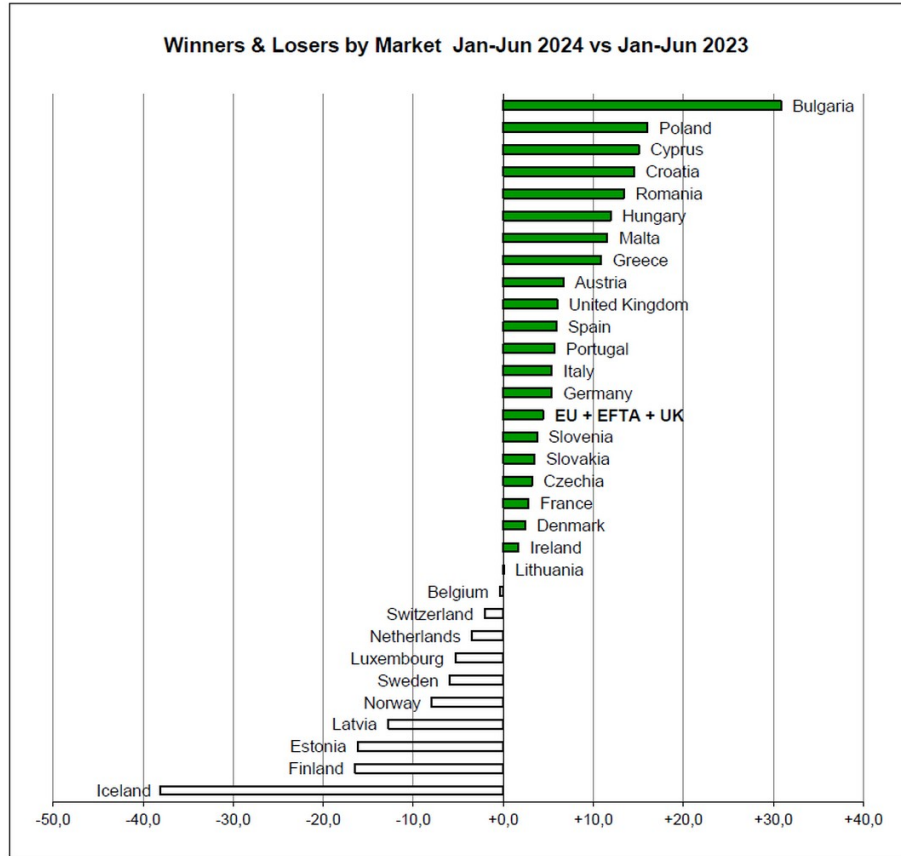

Countries	Jan-Jun 24/23 % Chg
Bulgaria	+30,8
Poland	+16,0
Cyprus	+15,0
Croatia	+14,5
Romania	+13,4
Hungary	+11,9
Malta	+11,6
Greece	+10,9
Austria	+6,6
United Kingdom	+6,0
Spain	+5,9
Portugal	+5,7
Italy	+5,4
Germany	+5,4
EU + EFTA + UK	+4,4
Slovenia	+3,8
Slovakia	+3,5
Czechia	+3,2
France	+2,8
Denmark	+2,4
Ireland	+1,7
Lithuania	+0,1
Belgium	-0,4
Switzerland	-2,0
Netherlands	-3,5
Luxembourg	-5,3
Sweden	-5,9
Norway	-7,9
Latvia	-12,7
Estonia	-16,2
Finland	-16,5
Iceland	-38,1

Fonte: ACEA

Caption:

Description:

Dimensions: 1600 x 1016

aperture: 0

credit:

camera:

caption: