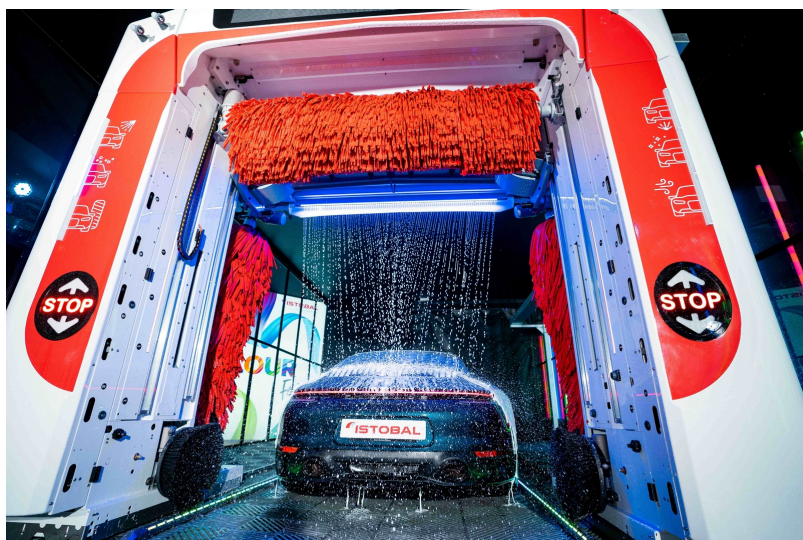

Anche la programmazione flessibile è di serie per personalizzare ogni programma di lavaggio e configurare comodamente velocità, dosatrici, codici luminosi e altri tipi di funzioni in base alle esigenze del cliente nei programmi di lavaggio selezionati.

Tra i numerosi optional, il nuovo impianto offre un sistema di asciugatura orizzontale e laterale ad alto flusso che massimizza le prestazioni con un'asciugatura di alta qualità e un basso impatto acustico. Dispone inoltre di diverse opzioni per il prelavaggio ad alta pressione, lavaruote ad alta pressione e le spazzole (fino a 21"), oltre all'arco integrato Infinite Mousse.

Un'esperienza di lavaggio personalizzata e più attraente

M'WASH3 PRO si distingue per il suo design orientato all'utente. La sua estetica rinnovata può essere personalizzata con un'ampia gamma di colori e dettagli estetici, con vinili in carenati e spazzole abbinati, trasformando questo portale di lavaggio in uno spettacolo.

Inoltre, offre una maggiore visibilità e una sensazione di spaziosità, grazie alla struttura centrale ottimizzata.

Sistema di controllo remoto avanzato con assistenza tecnica efficiente

Grazie alla connettività di M'WASH3 PRO con Istosmart di ISTOBAL, il portale di lavaggio offre dati di installazione e diagnosi a distanza in tempo reale per ottimizzare i costi operativi e facilitare il lavoro dell'assistenza tecnica.

Il Servizio di Assistenza Tecnica ISTOBAL è uno dei più completi, qualificati e