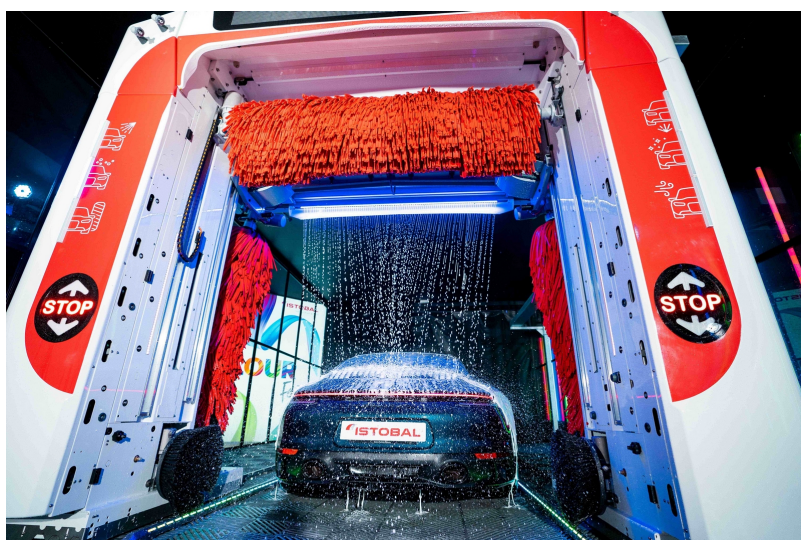

Anche la programmazione flessibile è di serie per personalizzare ogni programma di lavaggio e configurare comodamente velocità, dosatrici, codici luminosi e altri tipi di funzioni in base alle esigenze del cliente nei programmi di lavaggio selezionati.

Tra i numerosi optional, il nuovo impianto offre un sistema di asciugatura orizzontale e laterale ad alto flusso che massimizza le prestazioni con un'asciugatura di alta qualità e un basso impatto acustico. Dispone inoltre di diverse opzioni per il prelavaggio ad alta pressione, lavaruote ad alta pressione e le spazzole (fino a 21"), oltre all'arco integrato Infinite Mousse.

Un'esperienza di lavaggio personalizzata e più attraente

M'WASH3 PRO si distingue per il suo design orientato all'utente. La sua estetica rinnovata può essere personalizzata con un'ampia gamma di colori e dettagli estetici, con vinili in carenati e spazzole abbinati, trasformando questo portale di lavaggio in uno spettacolo.

Inoltre, offre una maggiore visibilità e una sensazione di spaziosità, grazie alla struttura centrale ottimizzata.

Sistema di controllo remoto avanzato con assistenza tecnica efficiente

Grazie alla connettività di M'WASH3 PRO con Istosmart di ISTOBAL, il portale di lavaggio offre dati di installazione e diagnosi a distanza in tempo reale per ottimizzare i costi operativi e facilitare il lavoro dell'assistenza tecnica.

Il Servizio di Assistenza Tecnica ISTOBAL è uno dei più completi, qualificati e