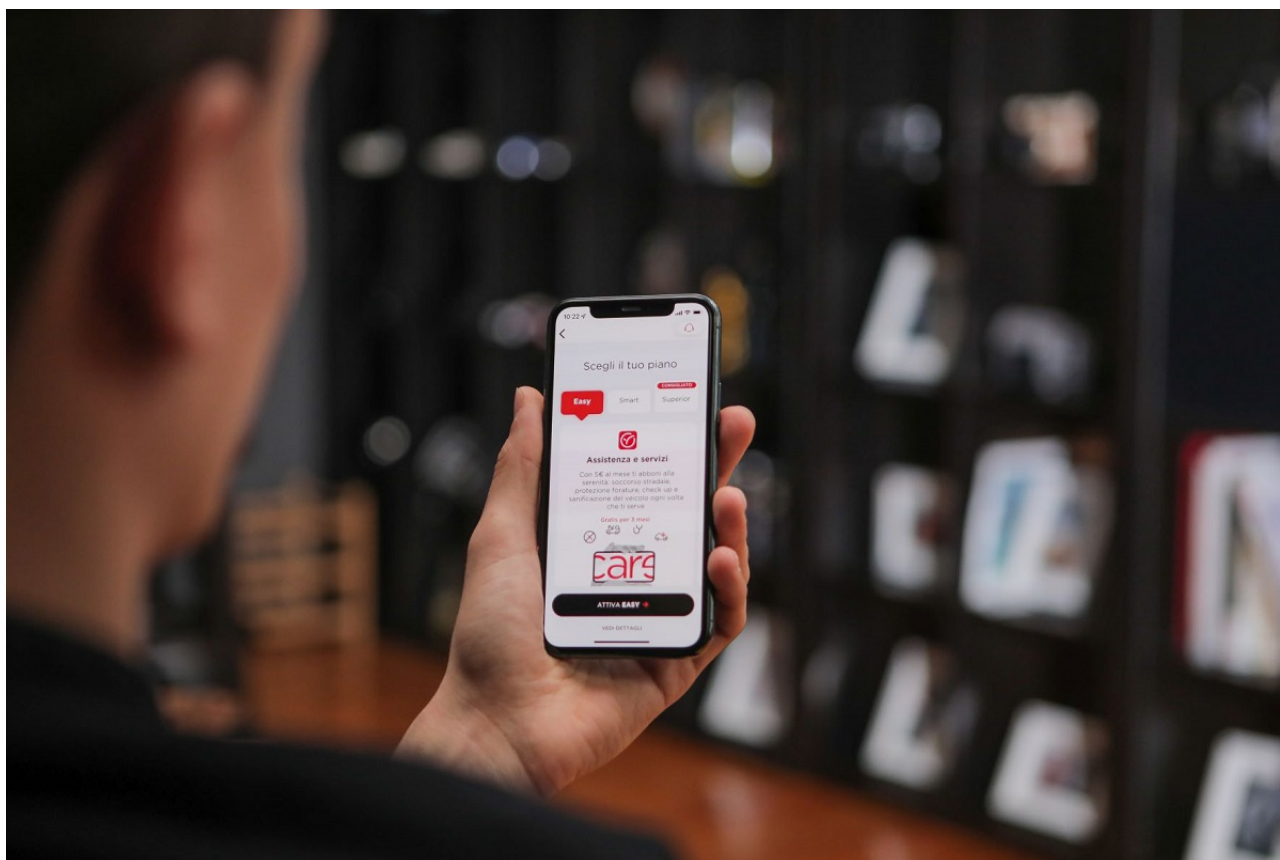

Nasce Pirelli Care, il nuovo modo di acquistare pneumatici e servizi con pagamento mensile | 3