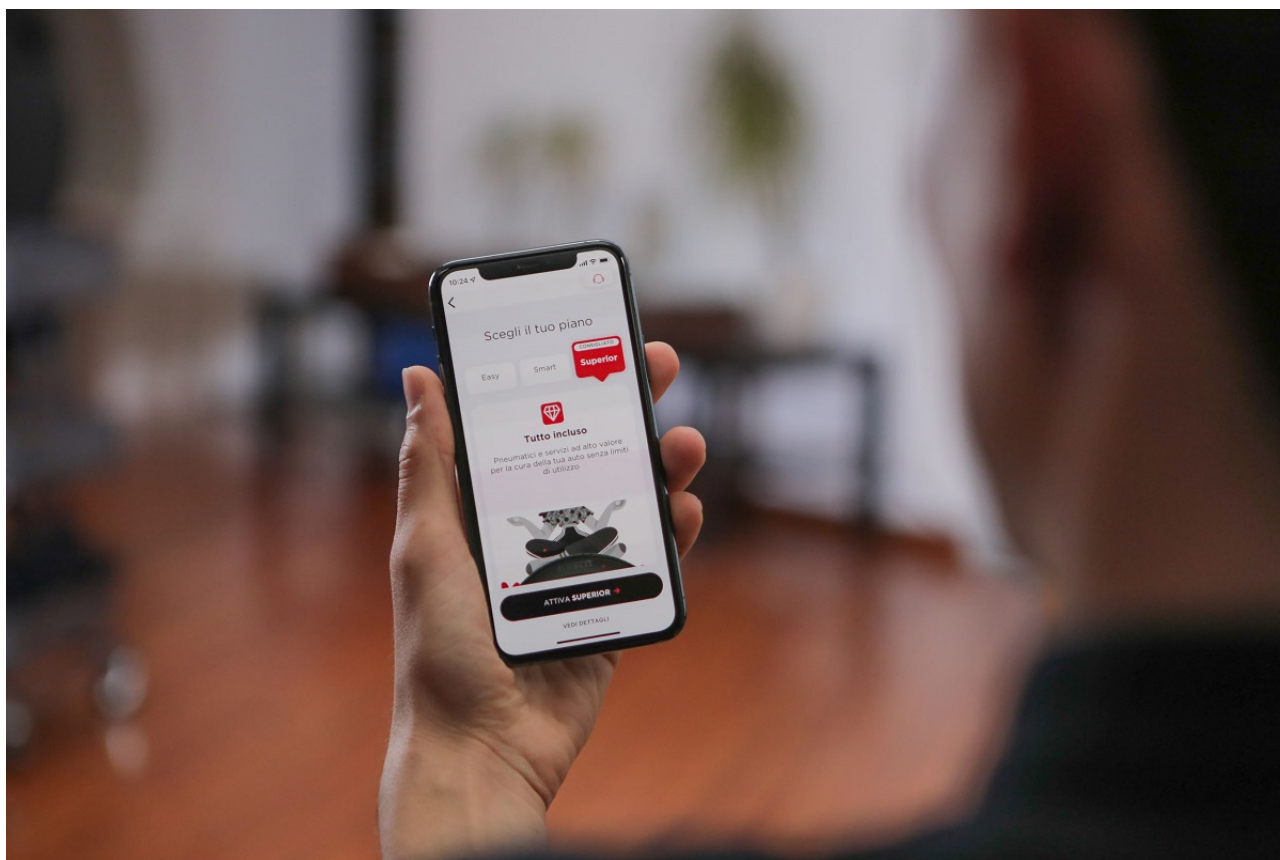

Nasce Pirelli Care, il nuovo modo di acquistare pneumatici e servizi con pagamento mensile | 4