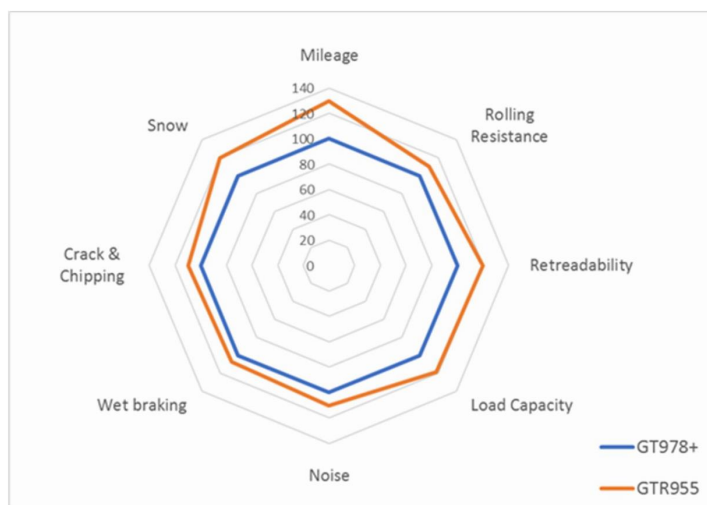

Grafico: Comparazione delle performance del Giti GTR955 Combi Road e di quelle del prodotto precedente, il Giti GT987+

Caption: Comparazione delle performance del Giti GTR955 Combi Road e di quelle del prodotto precedente, il Giti GT987+

Description:

Dimensions: 2339 x 1654

aperture: 0

credit:

camera:

caption:

created_timestamp: 0

copyright: