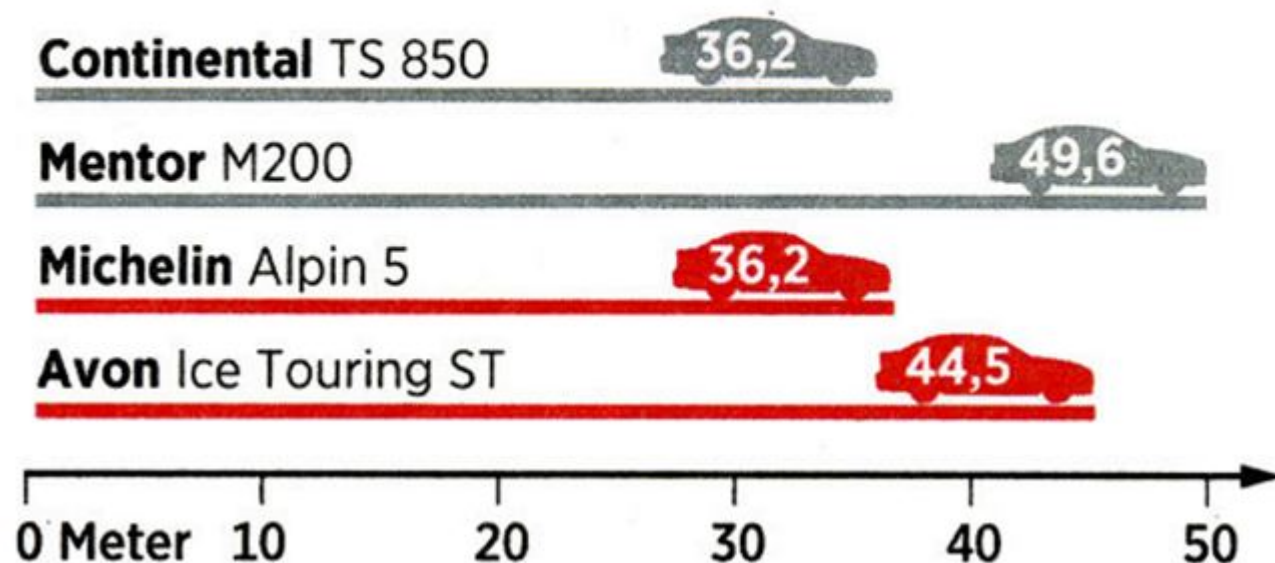

■ 165/70 R14 T - Entrambe dichiarano in etichetta "C"

■ 205/55 R16 H - Entrambe dichiarano in etichetta "B"

Caption: Fonte: ADAC test winter. Prova di frenata su asfalto bagnato da 80 km/h a 20 km/h

Description:

Dimensions: 645 x 410

aperture: 0

credit: Lucia

camera:

caption:

created_timestamp: 1445622983

copyright:

focal_length: 0

iso: 0

shutter_speed: 0

title:

orientation: 0